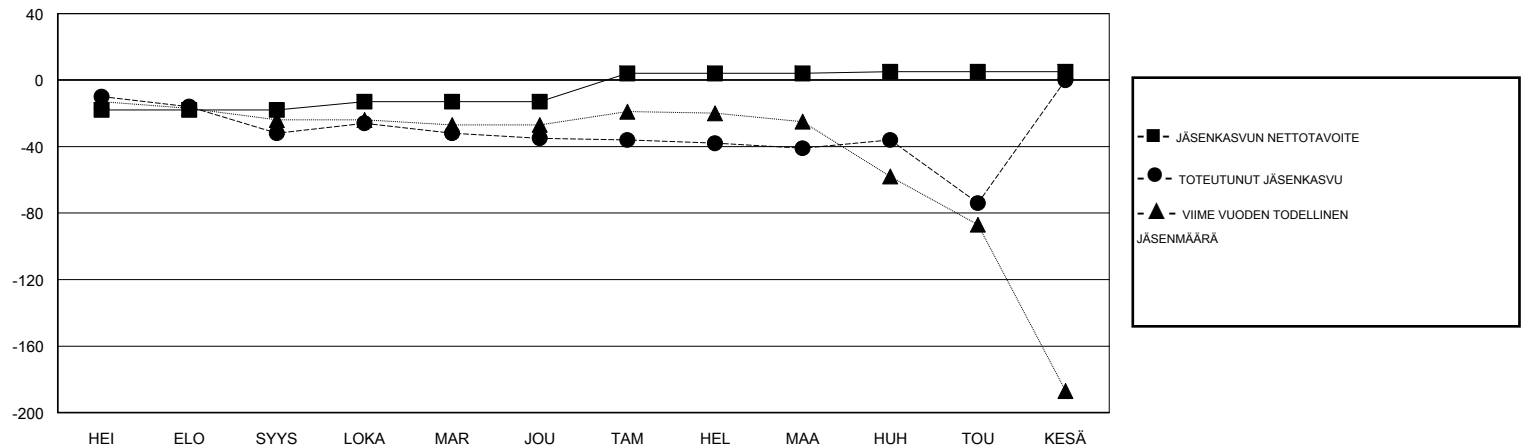

MONTHLY MEMBERSHIP PROGRESS REPORT

District 107 C

Results as of: 05/31/2019

GMT: ANTTI FORSELL

SIJAINI FINLAND

GMT VAALIPIIRI

Klubit				jäsenä			
TULOKSET 2018-2019				TULOKSET 2018-2019			
NELJÄNNES	UUDEN KLUBIN TAVOITE	UUDET KLUBIT	LOPETETUT KLUBIT	NELJÄNNES	JÄSENKASVUN NETTOTAVOITE	TOTEUTUNUT JÄSENKASVU	POISTETUT JÄSENET (mukaan lukien siirrot)
HEI/ELO/SYYS	0	0	2	HEI/ELO/SYYS	-18	14	44
LOKA/MAR/JOU	0	0	0	LOKA/MAR/JOU	5	33	35
TAM/HEL/MAA	0	0	0	TAM/HEL/MAA	17	30	31
HUH/TOU/KESÄ	1	0	0	HUH/TOU/KESÄ	1	33	63

TAVOITTEET JA UUDET KLUBIT, KUMULATIIVINEN

TAVOITTEET JA JÄSENET, KUMULATIIVINEN

LAKKAUTETUT KLUBIT: 2	47 CLUBS OF 91 LISÄNNYT YHDEN TAI USEAMMAN UUTTA JÄSENTÄ	SUKUPUOLIJAKAUMA MIES 1,646 (72.80%) NAINEN 615 (27.20%) Naispuolisten jäsenten prosenttiosuuden tavoite toimivuonna: 27%
ERONNEET JÄSENET KUOLLUT 15 KLUBI LAKKAUTETTU 0 MUUT 158 YHTEENSÄ 173	KLIKKAA TÄSTÄ NÄHDÄKSESI KUMULATIIVISET JÄSENTIEDOT	PERHEJÄSENIÄ YHTEENSÄ 6 PERHEJÄSENET, JOTKA MAKSAVAT PUOLET JÄSENMAKSUSTA 3