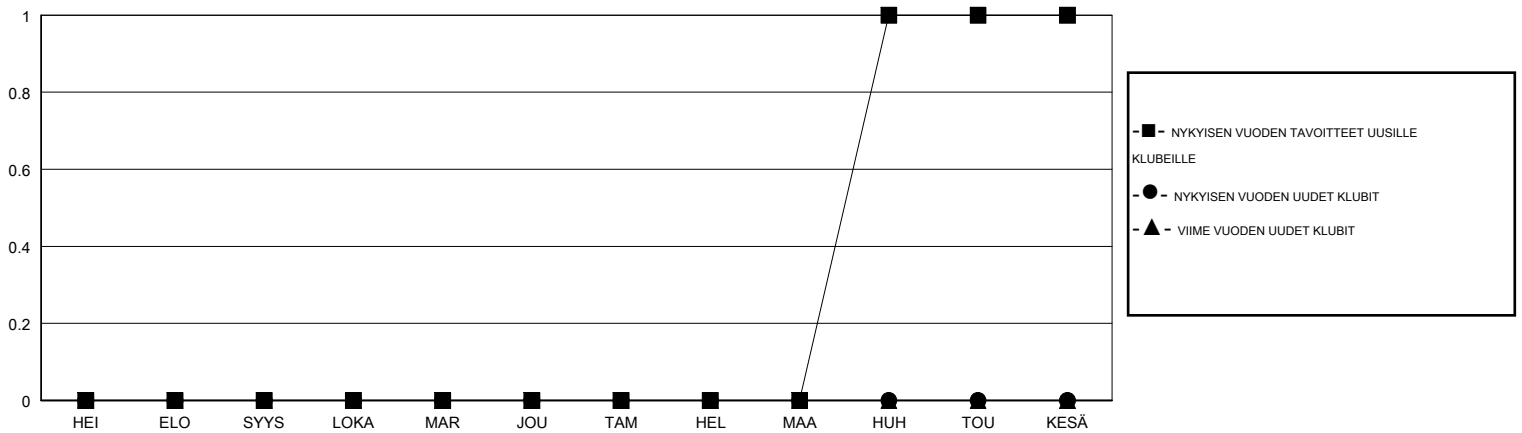

MONTHLY MEMBERSHIP PROGRESS REPORT

District 107 C

Results as of: 05/31/2019

GMT: ANTTI FORSELL

SIJAINI FINLAND

GMT VAALIPIIRI

Klubit				jäsenä			
TULOKSET 2018-2019				TULOKSET 2018-2019			
NELJÄNNES	UUDEN KLUBIN TAVOITE	UUDET KLUBIT	LOPETETUT KLUBIT	NELJÄNNES	JÄSENKASVUN NETTOTAVOITE	TOTEUTUNUT JÄSENKASVU	POISTETUT JÄSENET (mukaan lukien siirrot)
HEI/ELO/SYYS	0	0	2	HEI/ELO/SYYS	-18	14	44
LOKA/MAR/JOU	0	0	0	LOKA/MAR/JOU	5	33	35
TAM/HEL/MAA	0	0	0	TAM/HEL/MAA	17	30	31
HUH/TOU/KESÄ	1	0	0	HUH/TOU/KESÄ	1	33	63

TAVOITTEET JA UUDET KLUBIT, KUMULATIIVINEN

TAVOITTEET JA JÄSENET, KUMULATIIVINEN

LAKKAUTETUT KLUBIT: 2	47 CLUBS OF 91 LISÄNNYT YHDEN TAI USEAMMAN UUTTA JÄSENTÄ	SUKUPUOLIJAKAUMA MIES 1,646 (72.80%) NAINEN 615 (27.20%) Naispuolisten jäsenten prosenttiosuuden tavoite toimivuonna: 27%
ERONNEET JÄSENET KUOLLUT 15 KLUBI LAKKAUTETTU 0 MUUT 158 YHTEENSÄ 173	KLIKKAA TÄSTÄ NÄHDÄKSESI KUMULATIIVISET JÄSENTIEDOT	PERHEJÄSENIÄ YHTEENSÄ 6 PERHEJÄSENET, JOTKA MAKSAVAT PUOLET JÄSENMAKSUSTA 3